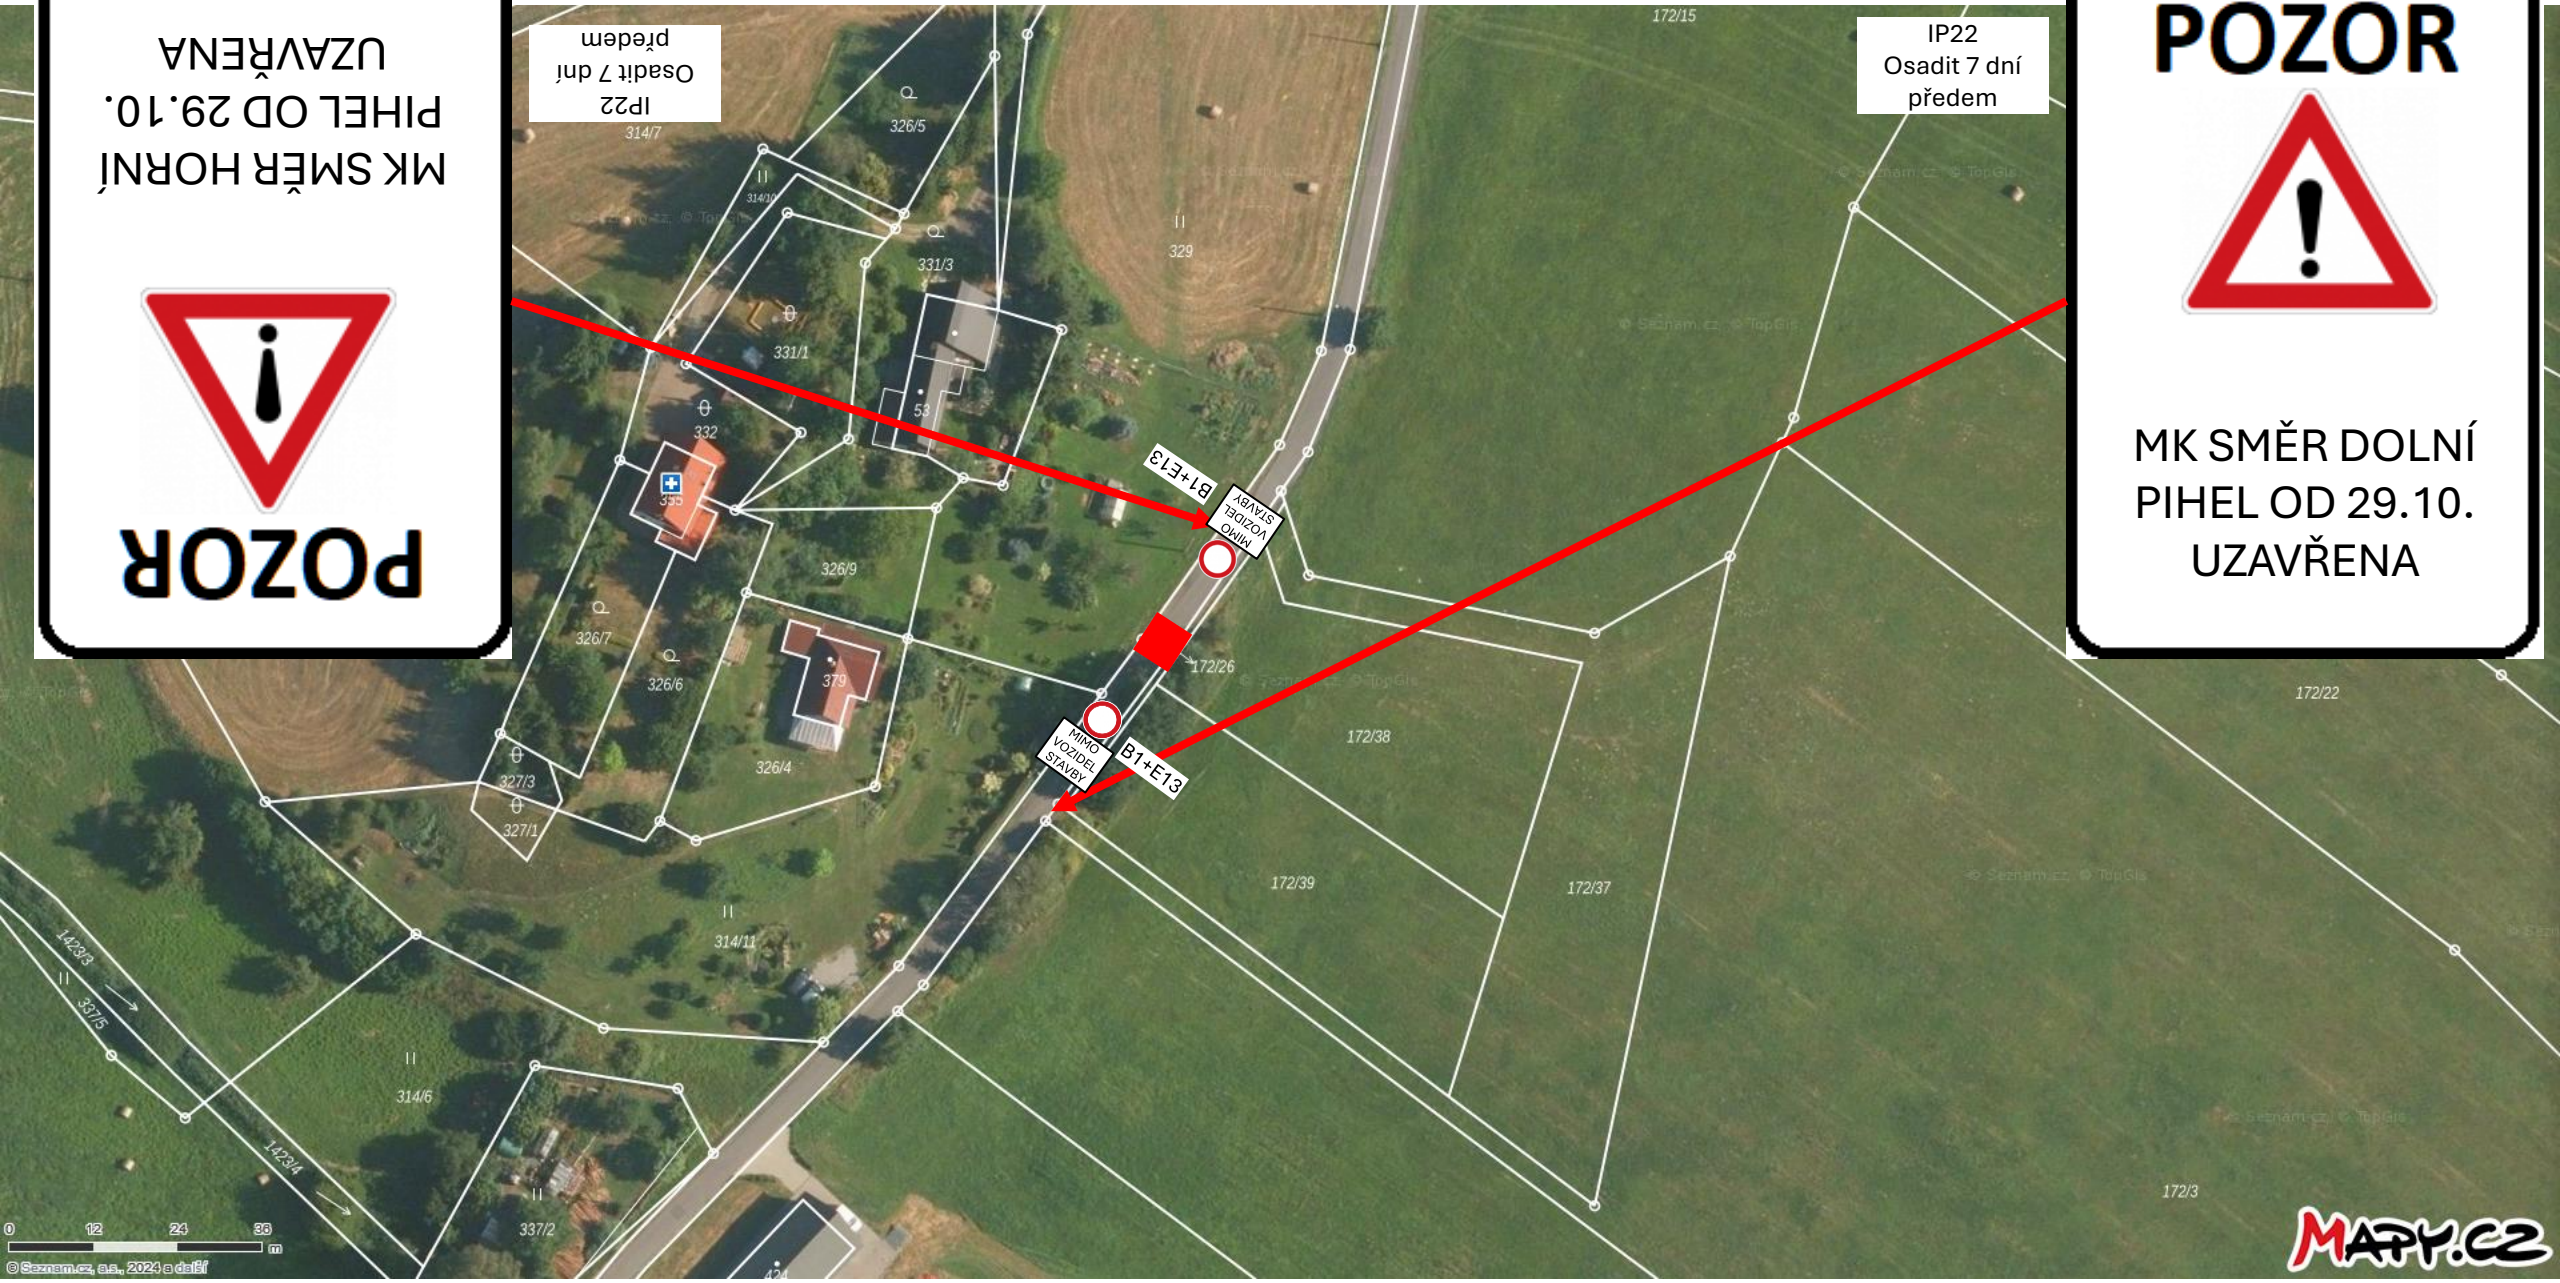

POZOR

POZOR

MK SMĚR HORNÍ
PIHEL OD 29.10.
UZAVŘENA

IP22
Osadit 7 dní
předem

IP22
Osadit 7 dní
předem

POZOR

POZOR

MK SMĚR DOLNÍ
PIHEL OD 29.10.
UZAVŘENA

0 12 24 36 m

MAPY.CZ

POZOR

KOMUNIKACE
SMĚR DOLNÍ
PIHEL OD 29.10.
UZAVŘENA

B1+
E3a
900m

B1+
E3a
400m

IP10a

Objízdná trasa