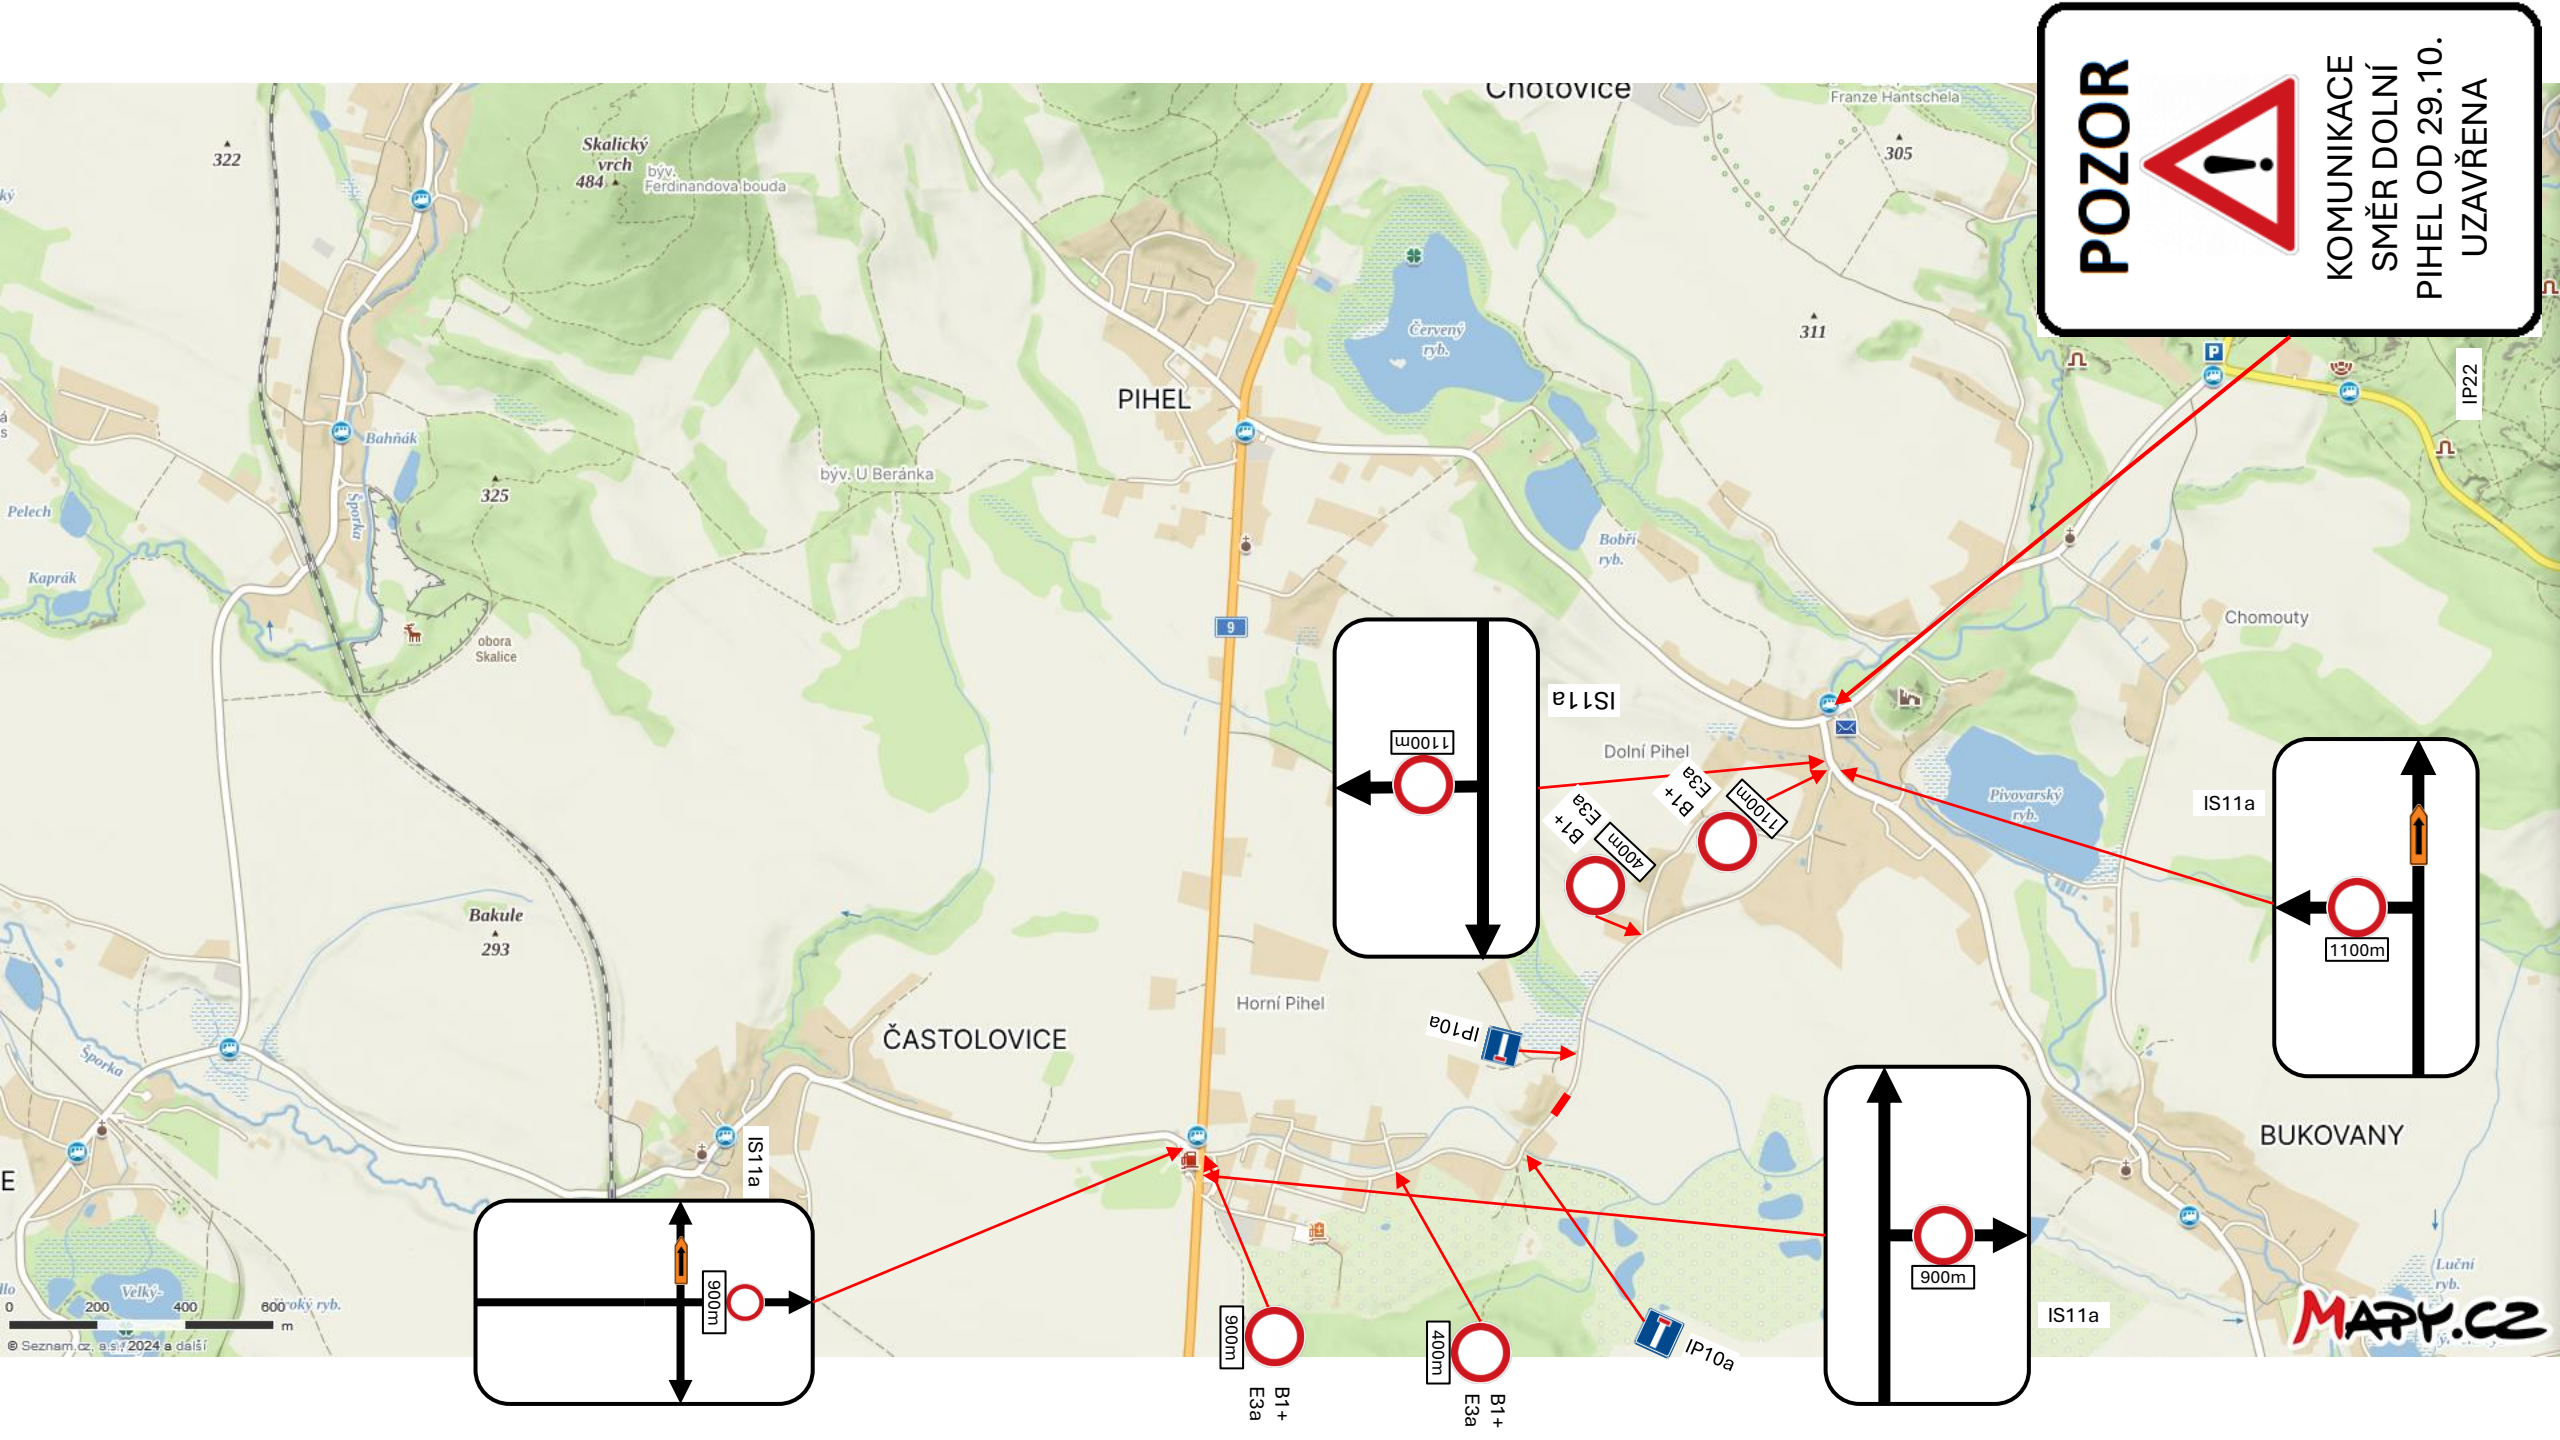

POZOR

POZOR

MK SMĚR HORNÍ
PIHEL OD 29.10.
UZAVŘENA

IP22
Osadit 7 dní
předem

IP22
Osadit 7 dní
předem

POZOR

POZOR

MK SMĚR DOLNÍ
PIHEL OD 29.10.
UZAVŘENA

0 12 24 36 m

MAPY.CZ

POZOR

KOMUNIKACE
SMĚR DOLNÍ
PIHEL OD 29.10.
UZAVŘENA

B1+
E3a
900m

B1+
E3a
400m

IP10a

Objízdná trasa