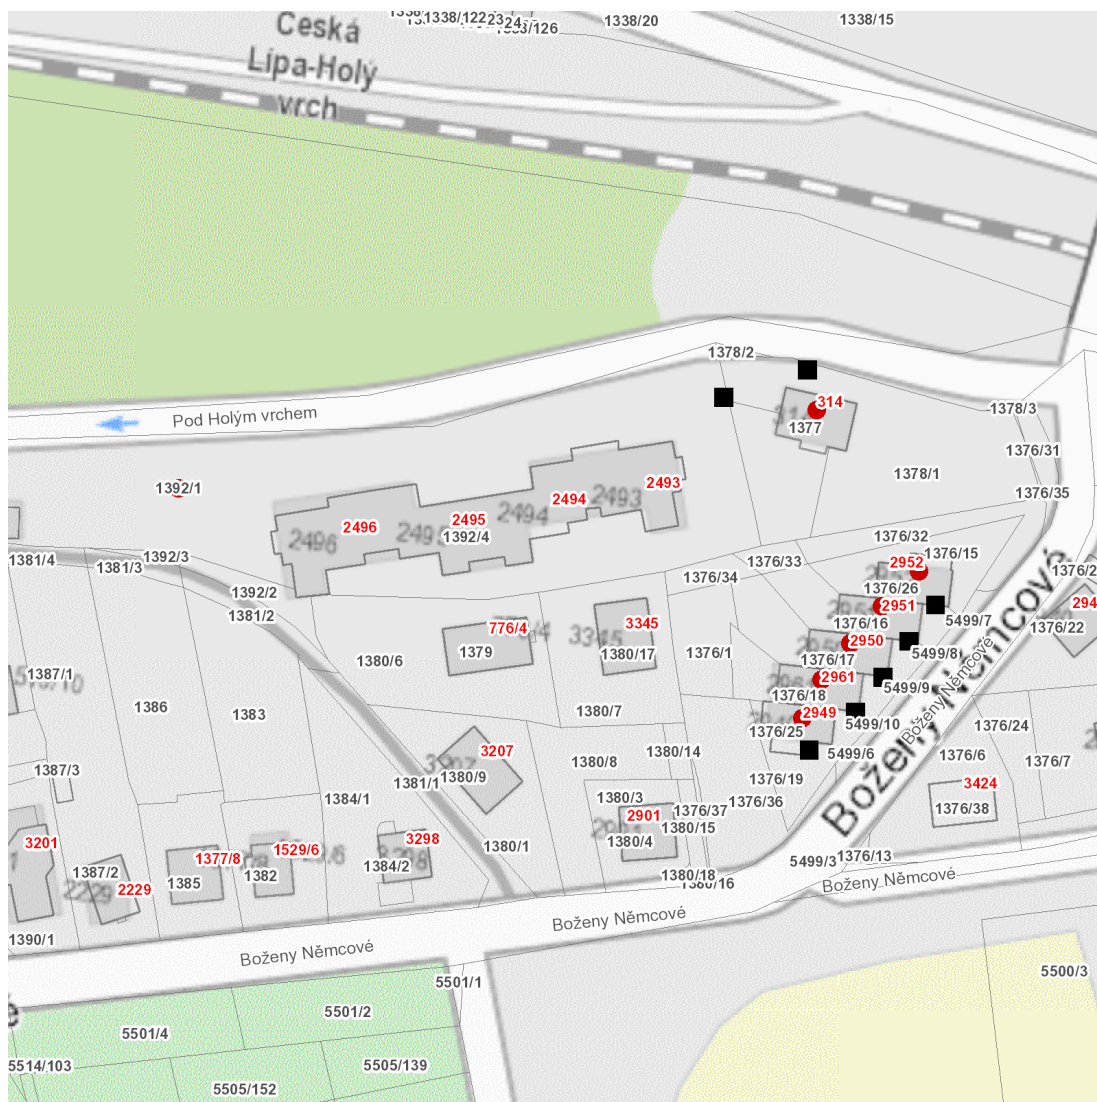

dne **31. 7. 2024** od **9:00** do **19:00** hodin

Plánovaná odstávka zahrnuje tyto lokality:

Česká Lípa (okres Česká Lípa)

Boženy Němcové: č. p. 2949, 2950, 2951, 2952, 2961

Pod Holým vrchem: č. p. 314

kat. území Česká Lípa (kód 621382): parcelní č. 1392/1

dne 31. 7. 2024 od 9:00 do 19:00 hodin

Orientační mapový podklad odstávkou dotčených lokalit

VYSVĚTLIVKY

- – adresy dotčené odstávkou elektřiny
- – místa připojení k elektrické síti dotčená odstávkou

INFORMACE ZASLÁNA

IDDS: bkfbe3p (Město Česká Lípa)