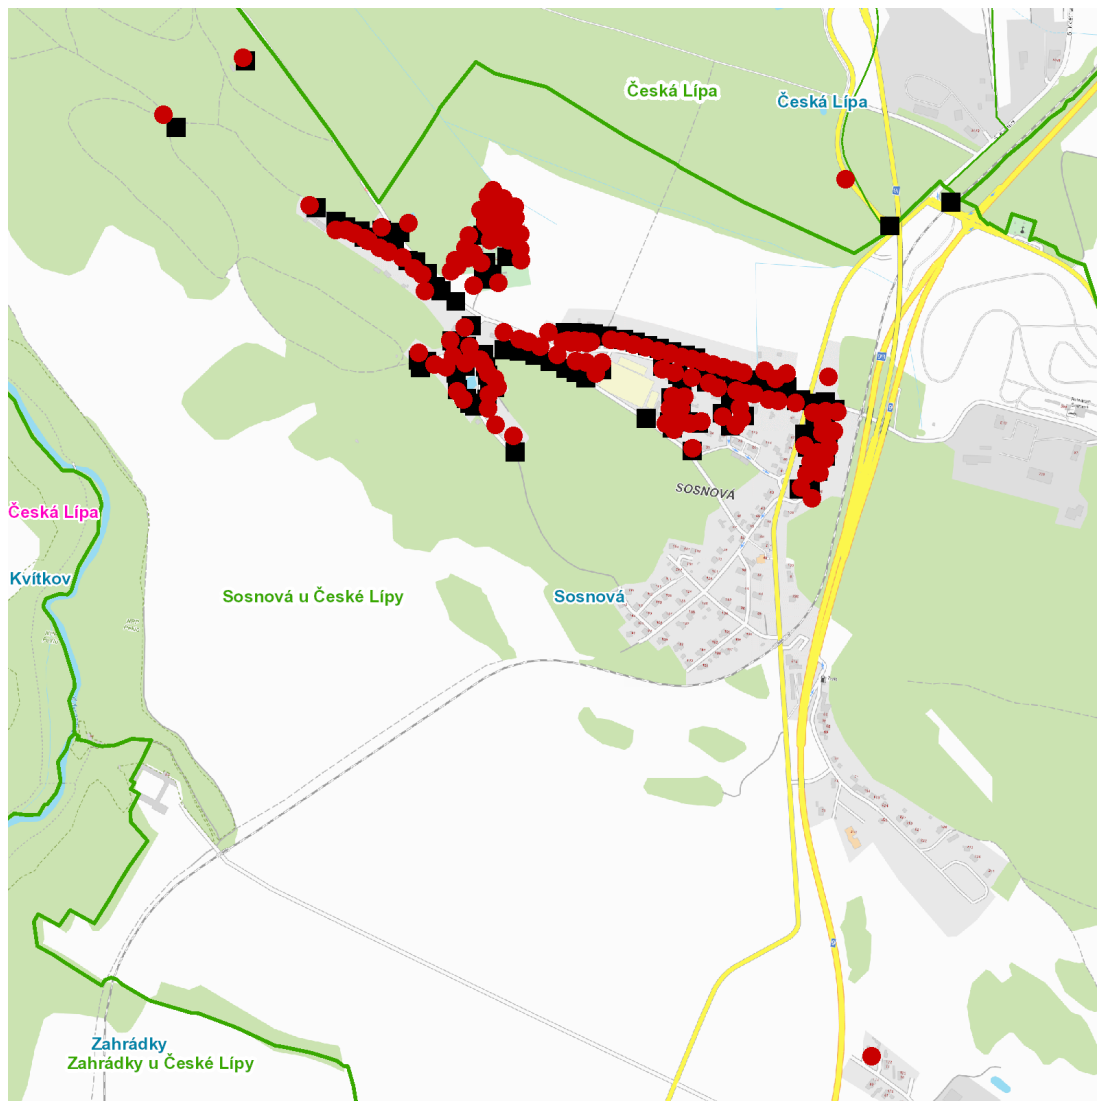

dne **23. 7. 2024** od **7:30** do **18:00** hodin

Plánovaná odstávka zahrnuje tyto lokality:**Sosnová (okres Česká Lípa)**

č. p. 1-7, 9-22, 24-31, 35, 36, 52, 54, 55, 56, 58, 59, 64, 76, 94, 95, 96, 98, 99, 116-127, 132, 134, 137, 138, 140-157, 159-163, 166, 167, 169, 170, 177, 178, 180, 201, 203, 204, 205, 206, 208, 209, 210, 211, 213, 215, 220, 225, 228

č. ev. 1, 2, 5, 8, 9, 11, 15, 16, 18, 20, 22, 23

kat. území **Sosnová u České Lípy** (kód **752461**): parcelní č. 31/1, 151/3, 195/6, 419/2, 455/5, 462/1, 574/2, 576/4, 576/11, 576/12, 576/17, 576/19, 576/23, 576/31, 576/32, 576/34, 576/35, 576/36, 576/40, 576/41, 576/44, 576/52, 576/82

kat. území **Česká Lípa** (kód **621382**): parcelní č. 5390/43

UPOZORNĚNÍ

Dotčené zařízení distribuční soustavy je nutné i v době odstávky považovat za zařízení pod napětím, a proto vás žádáme o dodržení všech zásad bezpečnosti a provedení opatření potřebných k zamezení případných škod na zdraví a majetku. | Provozovatelé výroben elektřiny jsou povinni zajistit přerušení dodávky elektřiny z výroby do vypnutého úseku distribuční soustavy.

dne 23. 7. 2024 od 7:30 do 18:00 hodin**Orientační mapový podklad odstávkou dotčených lokalit****VYSVĚTLIVKY**

- – adresy dotčené odstávkou elektřiny
- – místa připojení k elektrické síti dotčená odstávkou