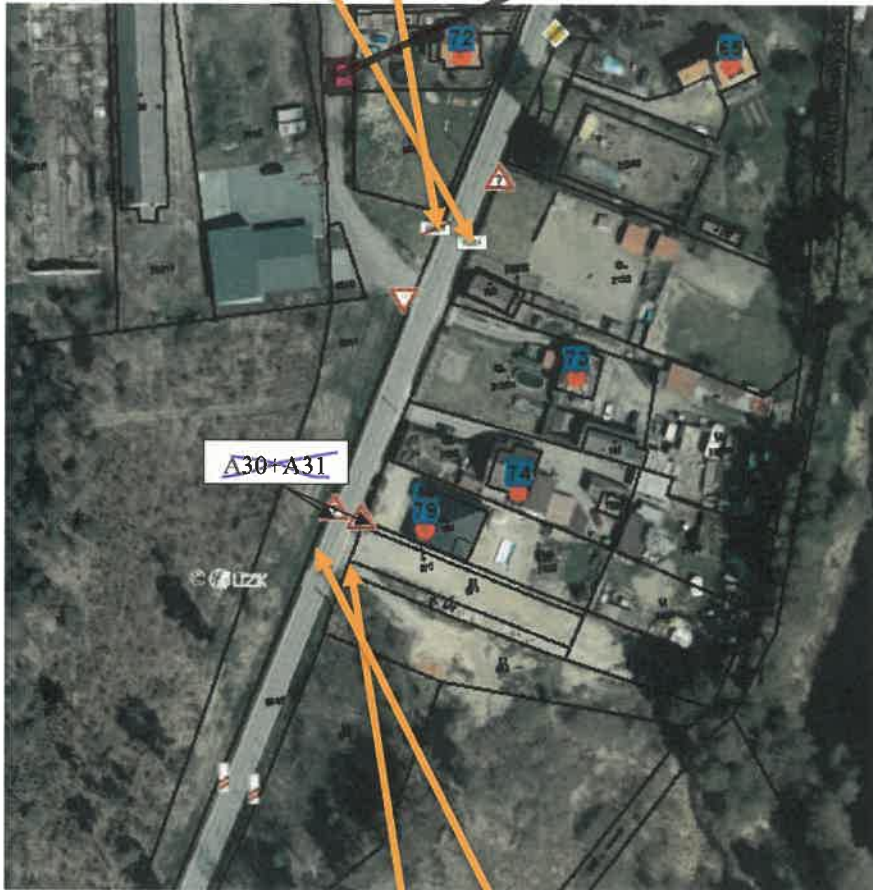

Současné umístění IZ 4a a IZ 4b

NOVÉ UMÍSTĚNÍ D2 IZ 4a a R 4b
dle stanoviska č.j.: KRPL-

52 160-2/čy-2024
180106-03

~~Navrhované nové umístění IZ 4a a IZ 4b~~

Křižovatka směrem z Oken do Obory – odbočka doleva se nachází před označením začátku a konce obce.