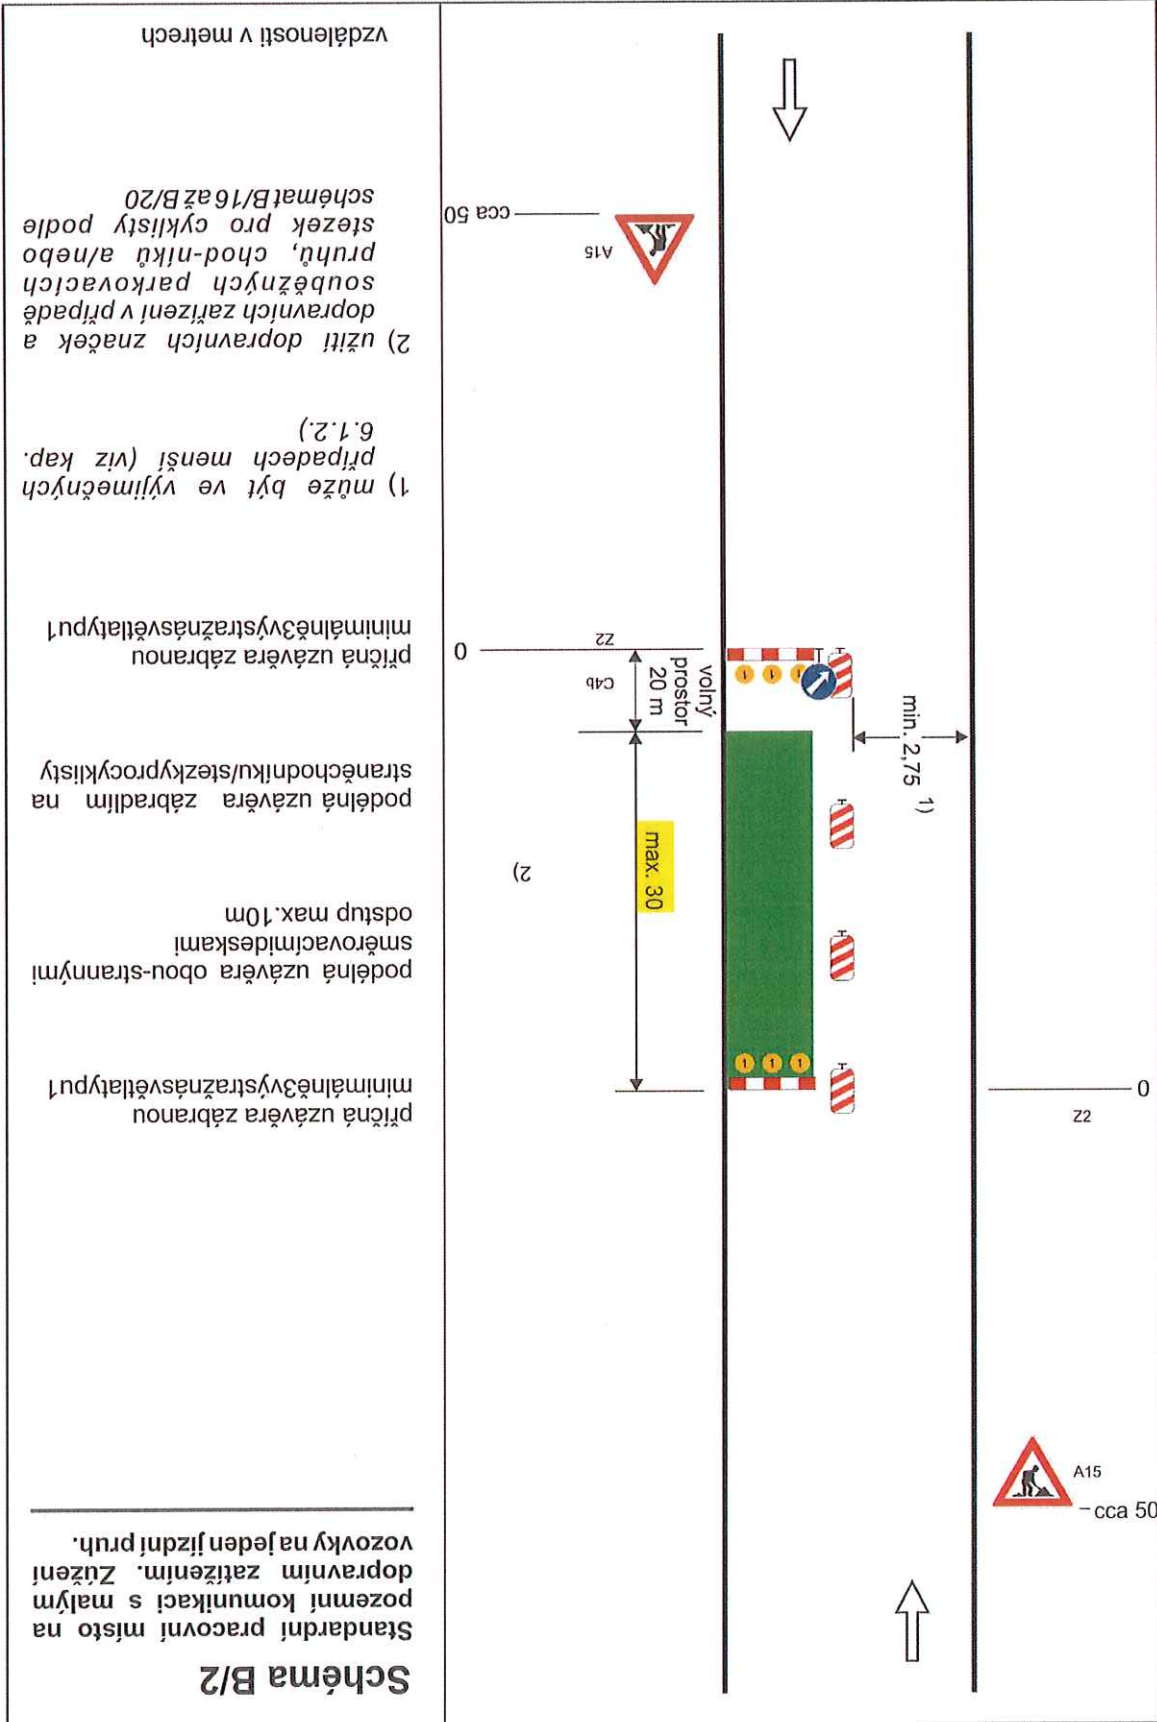

Česká Lípa - Mimoňská u č. p. 779

Česká Lípa - Mimoňská u č. p. 779

MAPP.CZ

Prifona č. 112 K.Ú. KRP.L. 20356 /CJ-2023-180108-02
Počet listů: 2
Mlao. Bradáč 263852